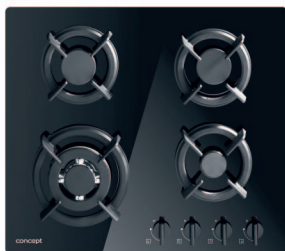

SDV3460

MOC: 9.990,-

Sklokeramická vestavná deska – černé sklo

- Šířka 60 cm
- Dotykové ovládání
- Ukazatel zbytkového tepla – H
- Kolmé zabroušené hrany
- 4 varné zóny, z toho 1 DUO zóna
- Funkce automatického vypnutí – EXTRA BEZPEČNÁ
- Funkce zpožděného vypnutí
- Akustický signál
- Ovládací panel vpředu uprostřed
- Dětská pojistka
- V příslušenství čistící škrabka
- Záruka: 2+1

PDV7160

MOC: 8.990,-

Vestavná plynová deska – nerez

- Šířka 60 cm
- Speciální tvrzené sklo
- V příslušenství trysky na PB
- Ovládání: 4 knoflíky
- 4 plynové hořáky
- 4x litinová mřížka
- Ovládací panel vpředu vpravo
- Pojistky proti úniku plynu
- Elektronické zapalování hořáků v knoflíku
- Dětská pojistka
- Záruka: 2+1