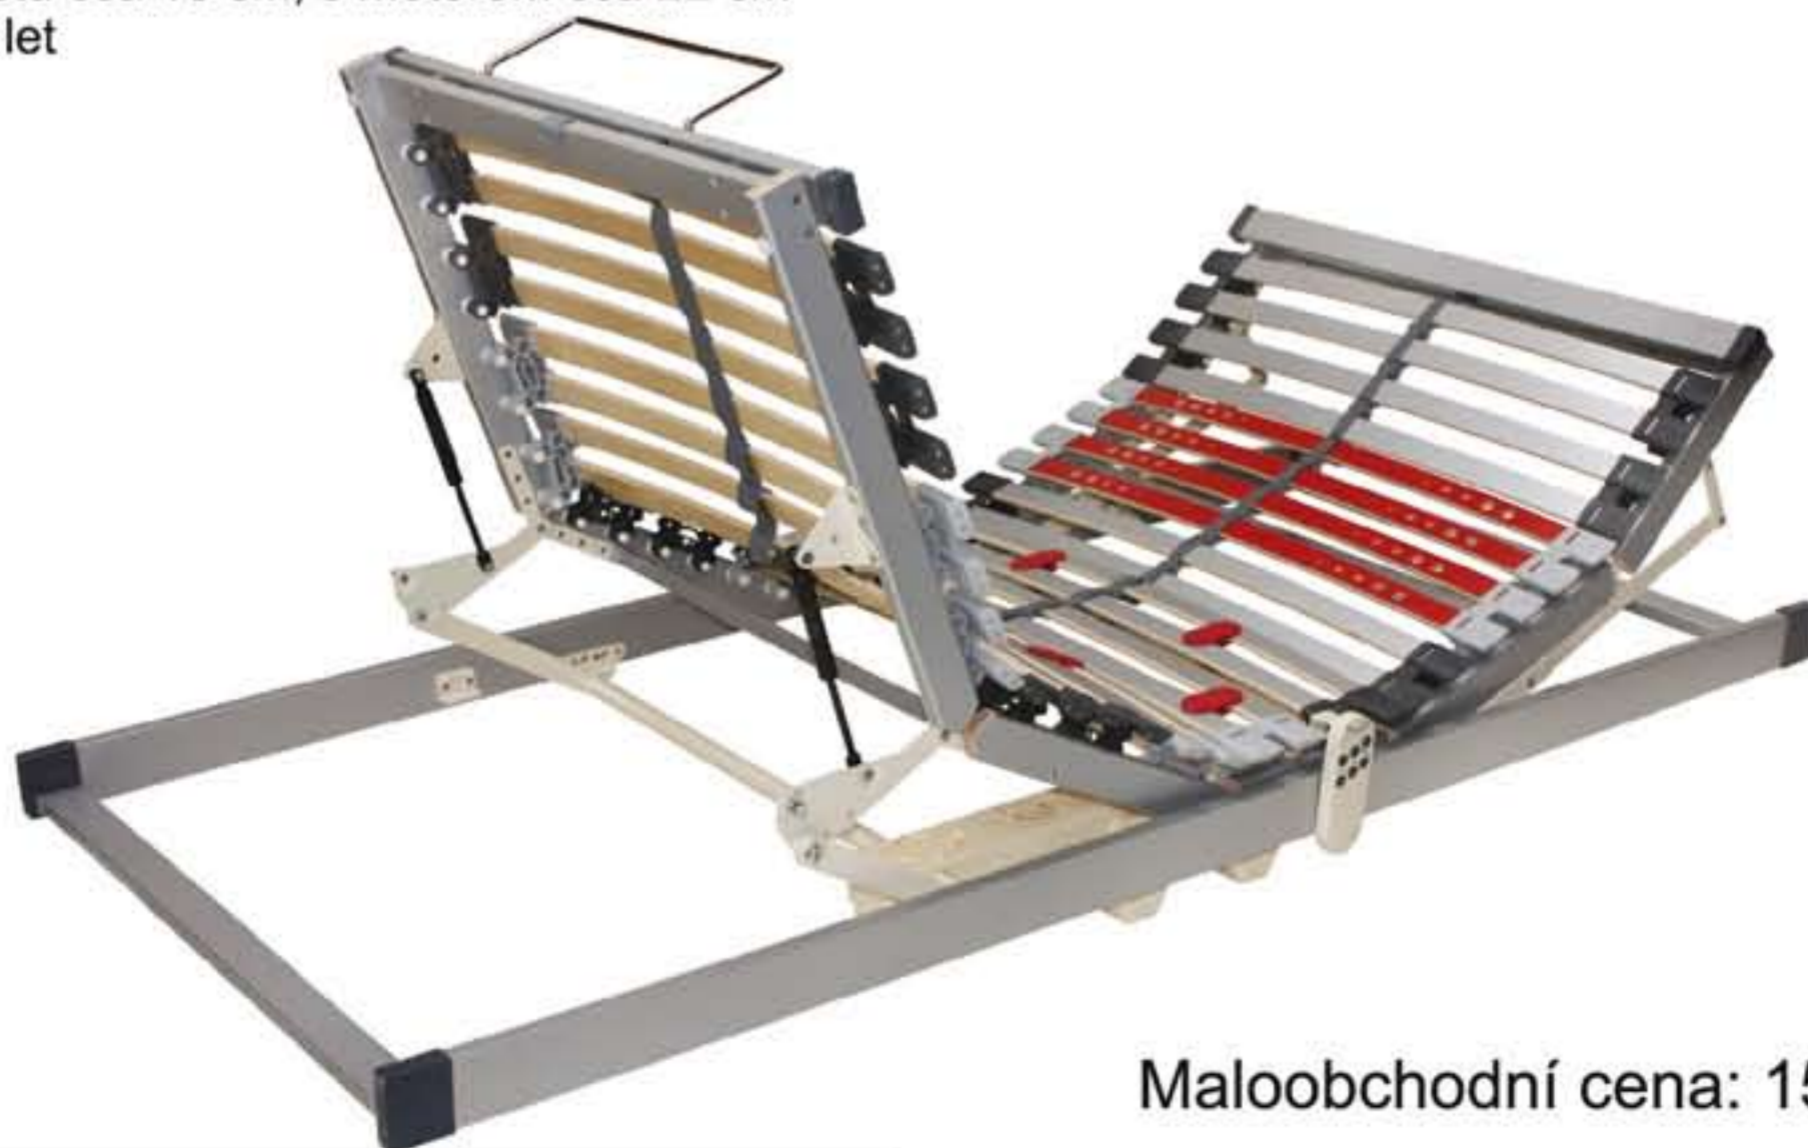

Motorové polohování pro pohodlí a relax bez nutnosti vstávat z lůžka

- Lamelový rošt s polohováním pomocí motoru
- 7 anatomických zón podporuje ideální rozložení váhy těla na matraci
- 28 lamel s metalickou folií uložených v kvalitních kyvně-pružných kaučukových pouzdrech dvojí tuhosti
- Pouzdra umístěná nad bočnicí zajišťují dvojitě pružení (lamely i pouzdra) po celé délce lamely, nejen v její středové části
- Vysoká odolnost proti místnímu jednorázovému zatížení
- Změkčení vrtáním lamel v ramenní oblasti zajišťuje správnou oporu páteři při poloze na boku
- Individuální nastavení tuhosti ve střední části roštu pro oporu zad – 6 výztuh
- Středový popruh zvyšuje stabilitu a nosnost roštu
- Přídavná lišta zabraňuje deformaci okrajů matrace
- Madlo zabraňuje posunu matrace při polohování lůžka
- Automatické odpojení el. proudu pokud není pohon v činnosti zajistí podmínky pro zdravé spaní (absence elektromagnetického pole)
- Baterie 9V pro uvedení roštu do výchozí polohy v případě výpadku el. proudu
- Možnost dokoupení dálkového infra ovládání
- Snadná údržba roštu díky metalickému provedení – vhodný i pro alergiky, na foliovaném povrchu lamel i konstrukce ulpívá méně prachu a lépe se otírá
- Doporučeno pro osoby s hmotností do 120 kg
- Vhodný pro pěnové a latexové matrace
- Výška roštu cca 10 cm, s motorem cca 22 cm
- Záruka 5 let