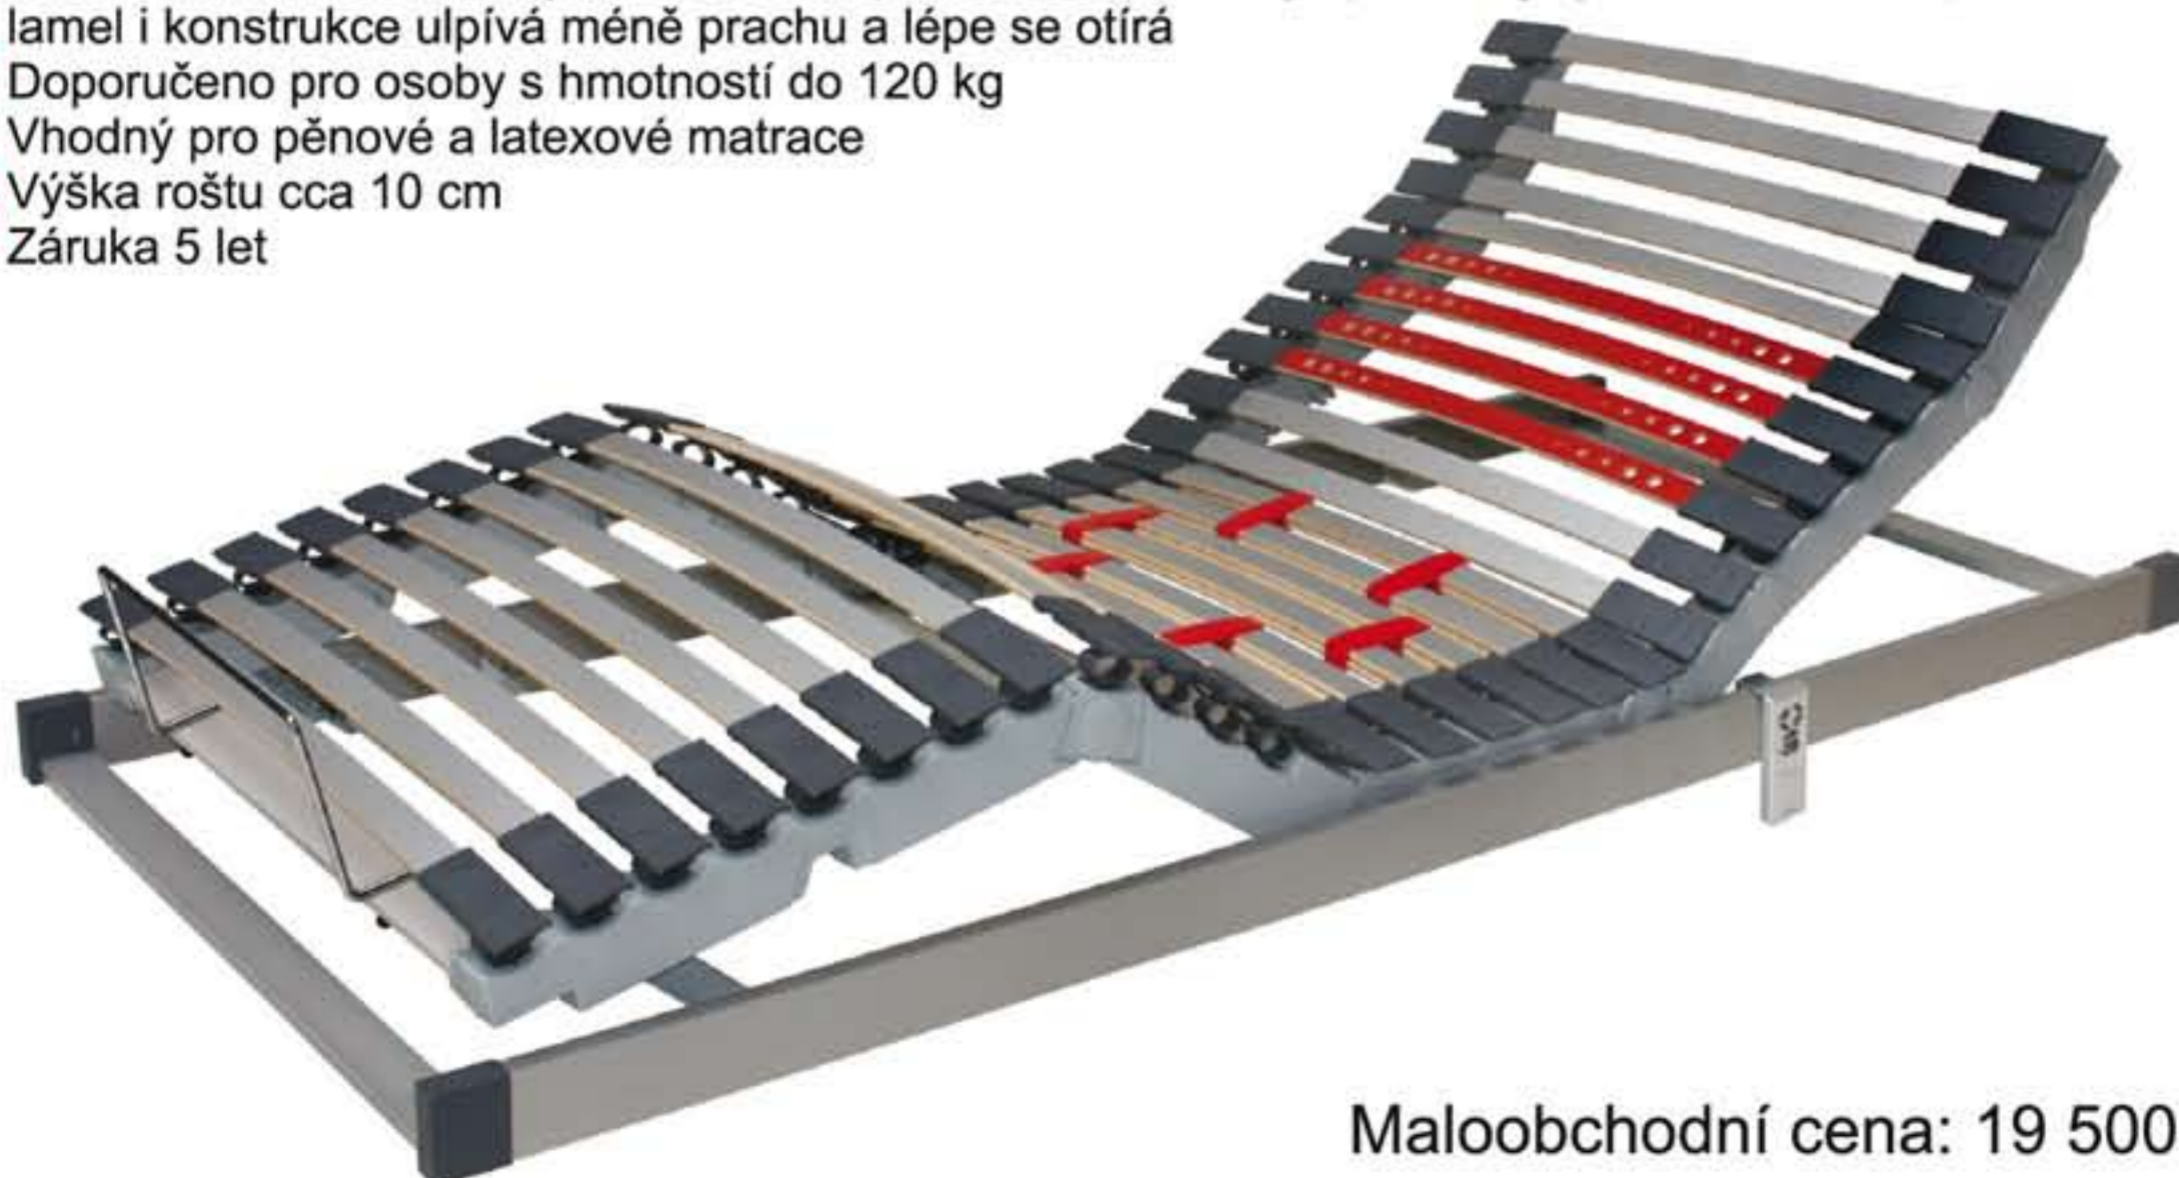

- Lamelový rošt s polohováním pomocí 2 motorů
- 30 lamel uložených ve vysoce kvalitních pouzdrech
- Pouzdra umístěná nad bočnicí zajišťují dvojité pružení (lamely i pouzdra) po celé délce lamely, nejen v její středové části
- Vysoká odolnost proti místnímu jednorázovému zatížení
- Polohování hlavy a zad se skládá ze 3 rovin, zajistí tak nejvyšší možné pohodlí a při sezení na lůžku, kdy dochází ke správné opoře zejména bederní páteře
- Změkčení vrtáním lamel v ramenní oblasti zajišťuje správnou oporu páteři při poloze na boku
- Individuální nastavení tuhosti ve střední části roštu – 6 výztuh
- Madlo zabraňuje posunu matrace při polohování lůžka
- Automatické odpojení el. proudu pokud není pohon v činnosti zajistí podmínky pro zdravé spaní (absence elektromagnetického pole)
- Baterie 9V pro uvedení roštu do výchozí polohy v případě výpadku el. proudu
- Možnost připojení 2 periferních zařízení (lampička ...) a jejich ovládání pomocí jednoho dálkového ovladače
- Jediný rošt s bezpečnostní pojistkou – zabrání sevření lůžkovin nebo rukou při polohování lůžka, při kontaktu s překážkou dojde k přerušení pohybu a zpětnému chodu polohování.
- Možnost dálkového infra ovládání
- Snadná údržba roštu díky metalickému provedení – vhodný i pro alergiky, na foliovaném povrchu lamel i konstrukce ulpívá méně prachu a lépe se otírá
- Doporučeno pro osoby s hmotností do 120 kg
- Vhodný pro pěnové a latexové matrace
- Výška roštu cca 10 cm
- Záruka 5 let

Maloobchodní cena: 19 500 Kč

Lineaflex Metallic						
	70	80	90	100	120	140
190						
200						
210						
220	X	X	X	X	X	X

... pro Váš zdravý spánek